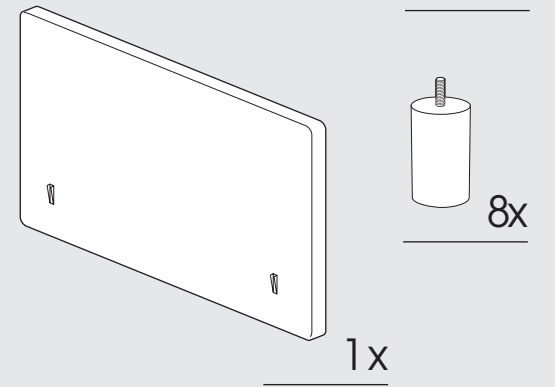

L-FUSS
ROBUST ECHTHOLZ WENGE
METALLFUSS RUND
METALLFUSS ECKIG