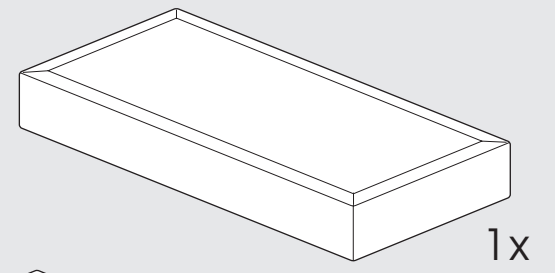

L-FUSS
ROBUST ECHTHOLZ WENGE
METALLFUSS RUND
METALLFUSS ECKIG