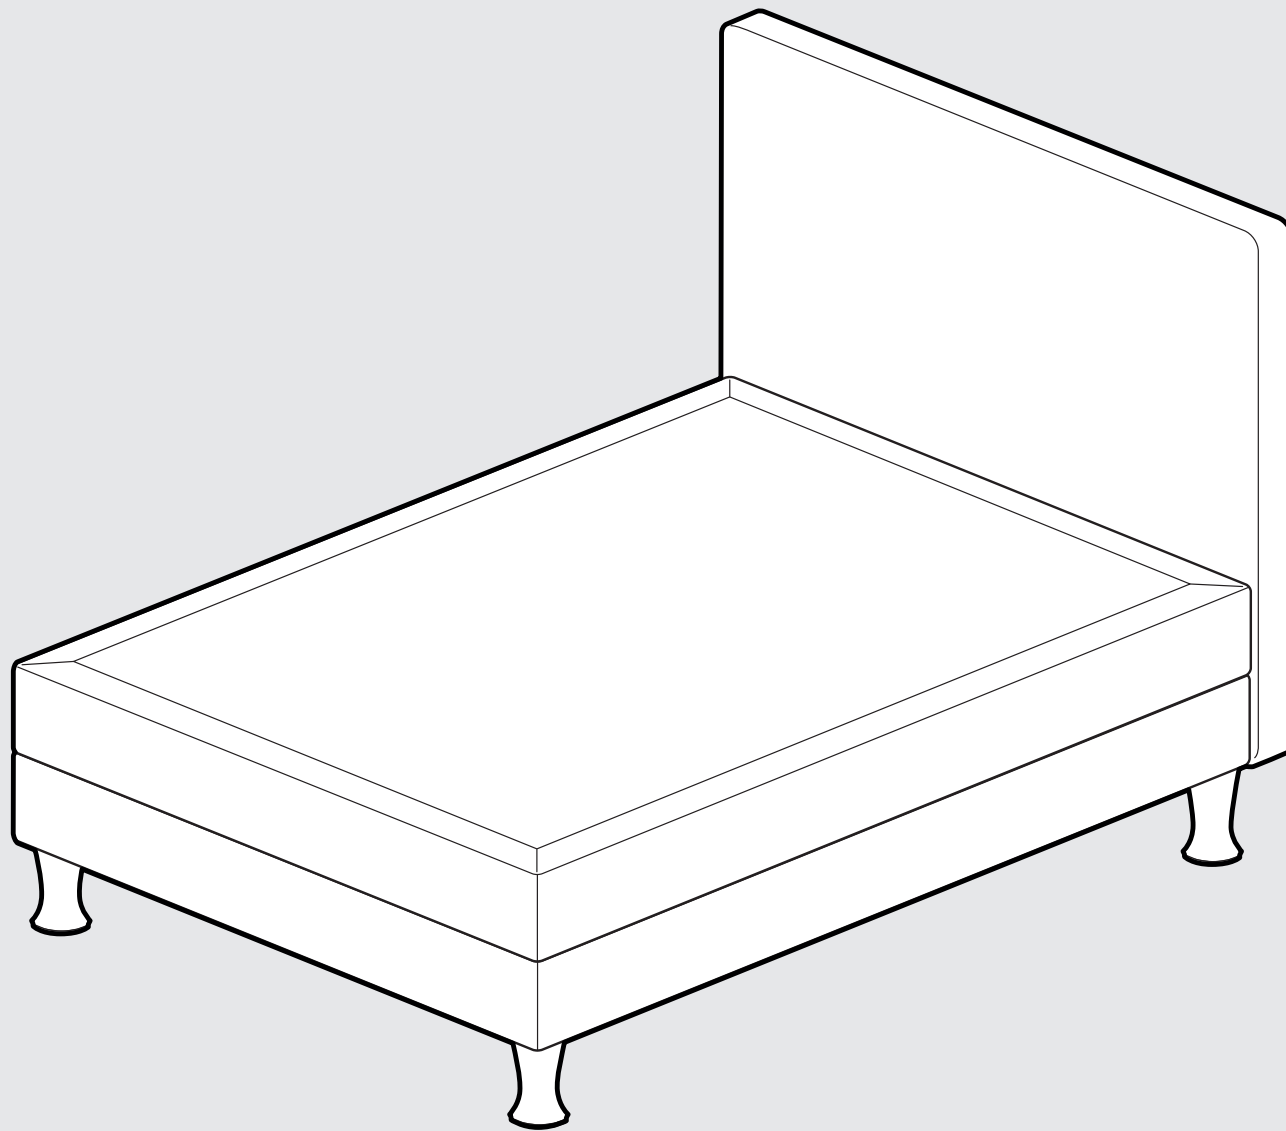

# BOX CUBIC mit Liegefläche 120-140cm

Montageschritte sind nach Fußvarianten ausgerichtet

L-FUSS // ROBUST ECHTHOLZ WENGE // METALLFUSS RUND //  
METALLFUSS ECKIG // **SEITE 3**

HOLZFUSS GERADE // HOLZFUSS SCHRÄG //  
HOLZFUSS ECKIG // CHAMPAGNERFUSS // **SEITE 6**

1

2

3

4

5

HOLZFUSS GERADE  
 HOLZFUSS SCHRÄG  
 HOLZFUSS ECKIG  
 CHAMPAGNERFUSS

beispielhafte Darstellung mit Champagnerfuß für gesamte „Fußgruppe“ (siehe oben)

1

2

3

4

1

2

3

4

HOLZRAHMEN GESAMT  
TEIL 1