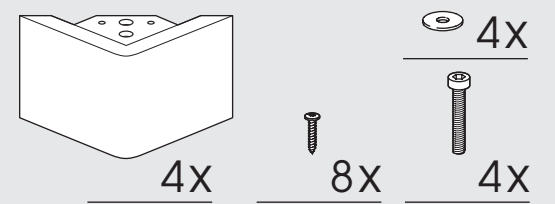

L-FUSS
ROBUST ECHTHOLZ WENGE
METALLFUSS RUND
METALLFUSS ECKIG