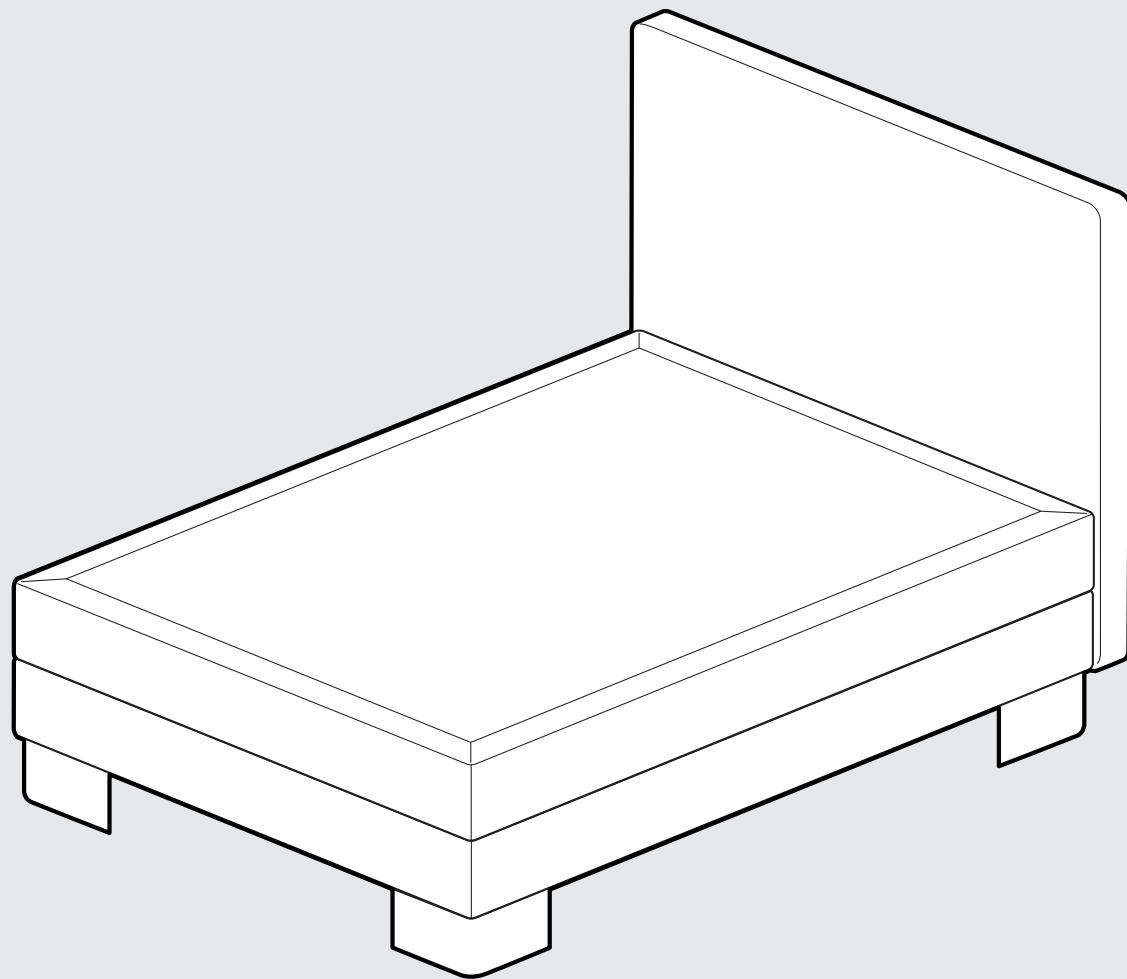

L-FUSS
ROBUST ECHTHOLZ WENGE
METALLFUSS RUND
METALLFUSS ECKIG

beispielhafte Darstellung mit Fuß Robust Echtholz Wenge für gesamte „Fußgruppe“ (siehe oben)