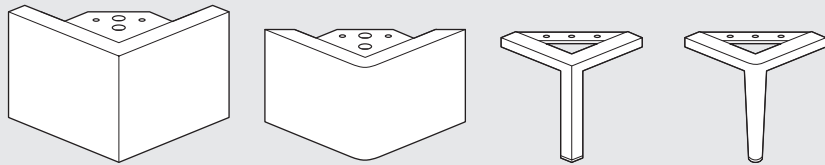

**SCHLARAFFIA®**

Guter Schlaf. Gutes Leben.

**EINZELBETT**

SCHWEBENDES

KOPFTEIL

BOX CUBIC  
120-140 CM

[www.schlaraffia.de](http://www.schlaraffia.de)

BOXSPRING

# BOX CUBIC mit Liegefläche 120-140cm

Montageschritte sind nach Fußvarianten ausgerichtet

L-FUSS // ROBUST ECHTHOLZ WENGE // METALLFUSS RUND //  
METALLFUSS ECKIG // **SEITE 3**

HOLZFUSS GERADE // HOLZFUSS SCHRÄG //  
HOLZFUSS ECKIG // CHAMPAGNERFUSS // **SEITE 6**

SCHWEBEOPTIK //  
**SEITE 9**

HOLZRAHMEN GESAMT //  
**SEITE 12**

L-FUSS  
ROBUST ECHTHOLZ WENGE  
METALLFUSS RUND  
METALLFUSS ECKIG

beispielhafte Darstellung mit Fuß Robust Echtholz Wenge für gesamte „Fußgruppe“ (siehe oben)