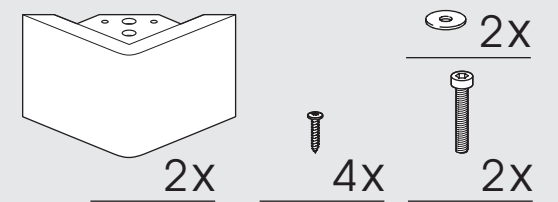

SCHWEBEOPTIK //
SEITE 9

HOLZLEISTE VORNE //
SEITE 12

HOLZRAHMEN GESAMT //
SEITE 16

Kopfteil mit Regalen
SEITE 20

Kopfteil mit Seiten-
verblendungen
SEITE 23

Platzierung Matratze auf
Plattform Box
SEITE 25

L-FUSS
ROBUST ECHTHOLZ WENGE
METALLFUSS RUND
METALLFUSS ECKIG