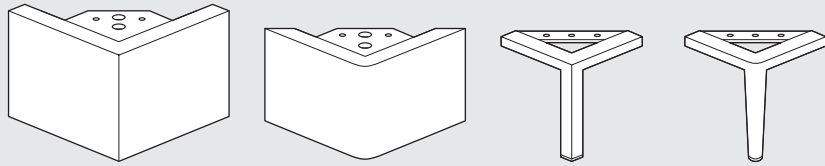

SCHLARAFFIA®

Guter Schlaf. Gutes Leben.

EINZELBETT

BODENSTEHENDES
KOPFTEIL

BOX CUBIC
120-140 CM

www.schlaraffia.de

BOXSPRING

BOX CUBIC mit Liegefläche 120-140cm

Montageschritte sind nach Fußvarianten ausgerichtet

L-FUSS // ROBUST ECHTHOLZ WENGE // METALLFUSS RUND //
METALLFUSS ECKIG // **SEITE 3**

HOLZFUSS GERADE // HOLZFUSS SCHRÄG //
HOLZFUSS ECKIG // CHAMPAGNERFUSS // **SEITE 6**

SCHWEBEOPTIK //
SEITE 9

HOLZLEISTE VORNE //
SEITE 12

HOLZRAHMEN GESAMT //
SEITE 16

Kopfteil mit Regalen
SEITE 20

Kopfteil mit Seiten-
verblendungen
SEITE 23

Platzierung Matratze auf
Plattform Box
SEITE 25

L-FUSS
ROBUST ECHTHOLZ WENGE
METALLFUSS RUND
METALLFUSS ECKIG