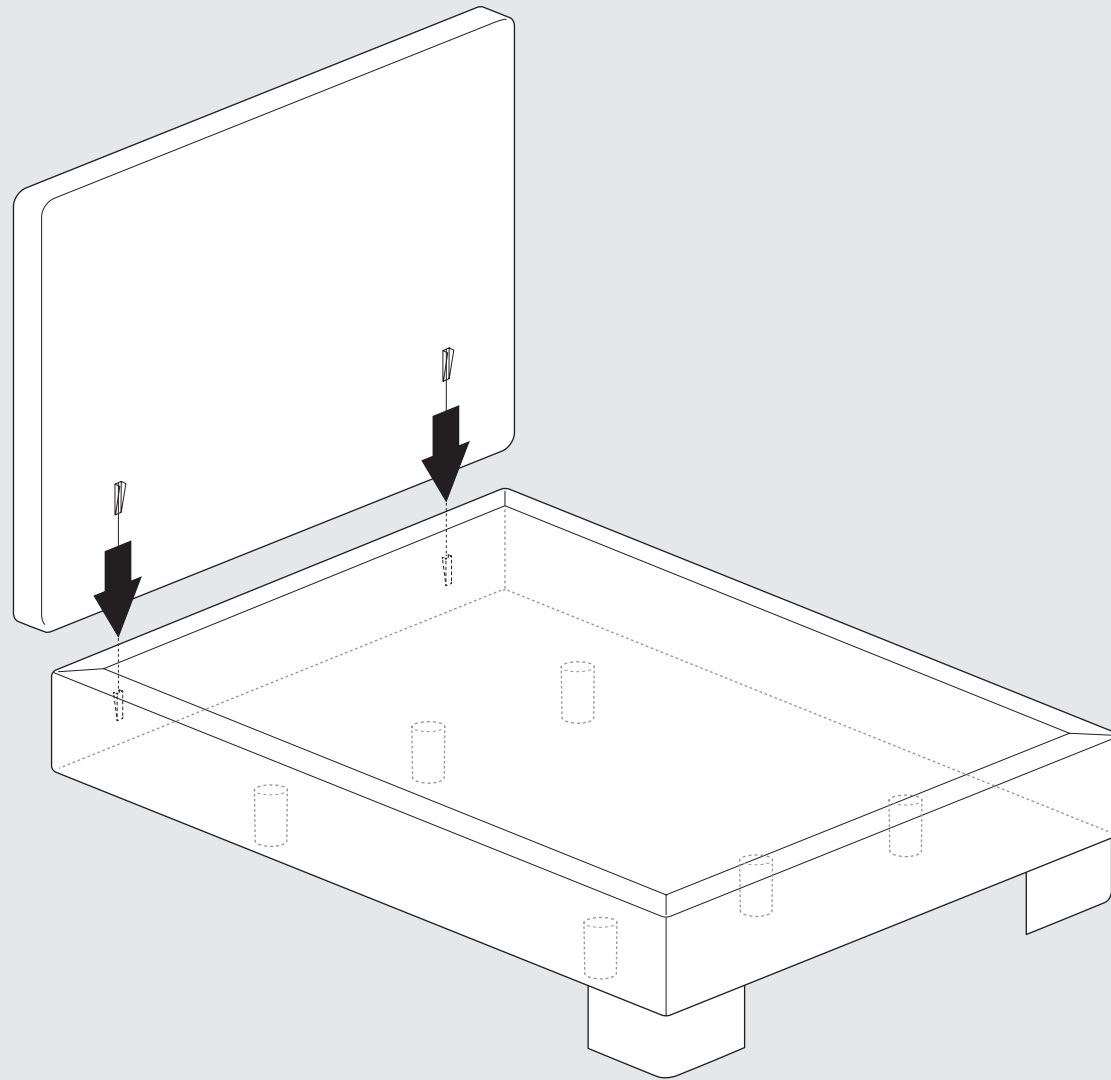

SCHWEBEOPTIK //
SEITE 9

HOLZLEISTE VORNE //
SEITE 12

HOLZRAHMEN GESAMT //
SEITE 16

Kopfteil mit Regalen
SEITE 20

Kopfteil mit Seiten-
verblendungen
SEITE 23

Platzierung Matratze auf
Plattform Box
SEITE 25

L-FUSS
ROBUST ECHTHOLZ WENGE
METALLFUSS RUND
METALLFUSS ECKIG

beispielhafte Darstellung mit Fuß Robust Echtholz Wenge für gesamte „Fußgruppe“ (siehe oben)

1

2

3

HOLZFUSS GERADE
 HOLZFUSS SCHRÄG
 HOLZFUSS ECKIG
 CHAMPAGNERFUSS

Holzfuss
 eckig

Holzfuss
 schräg

beispielhafte Darstellung mit Champagnerfuß für gesamte „Fußgruppe“ (siehe oben)