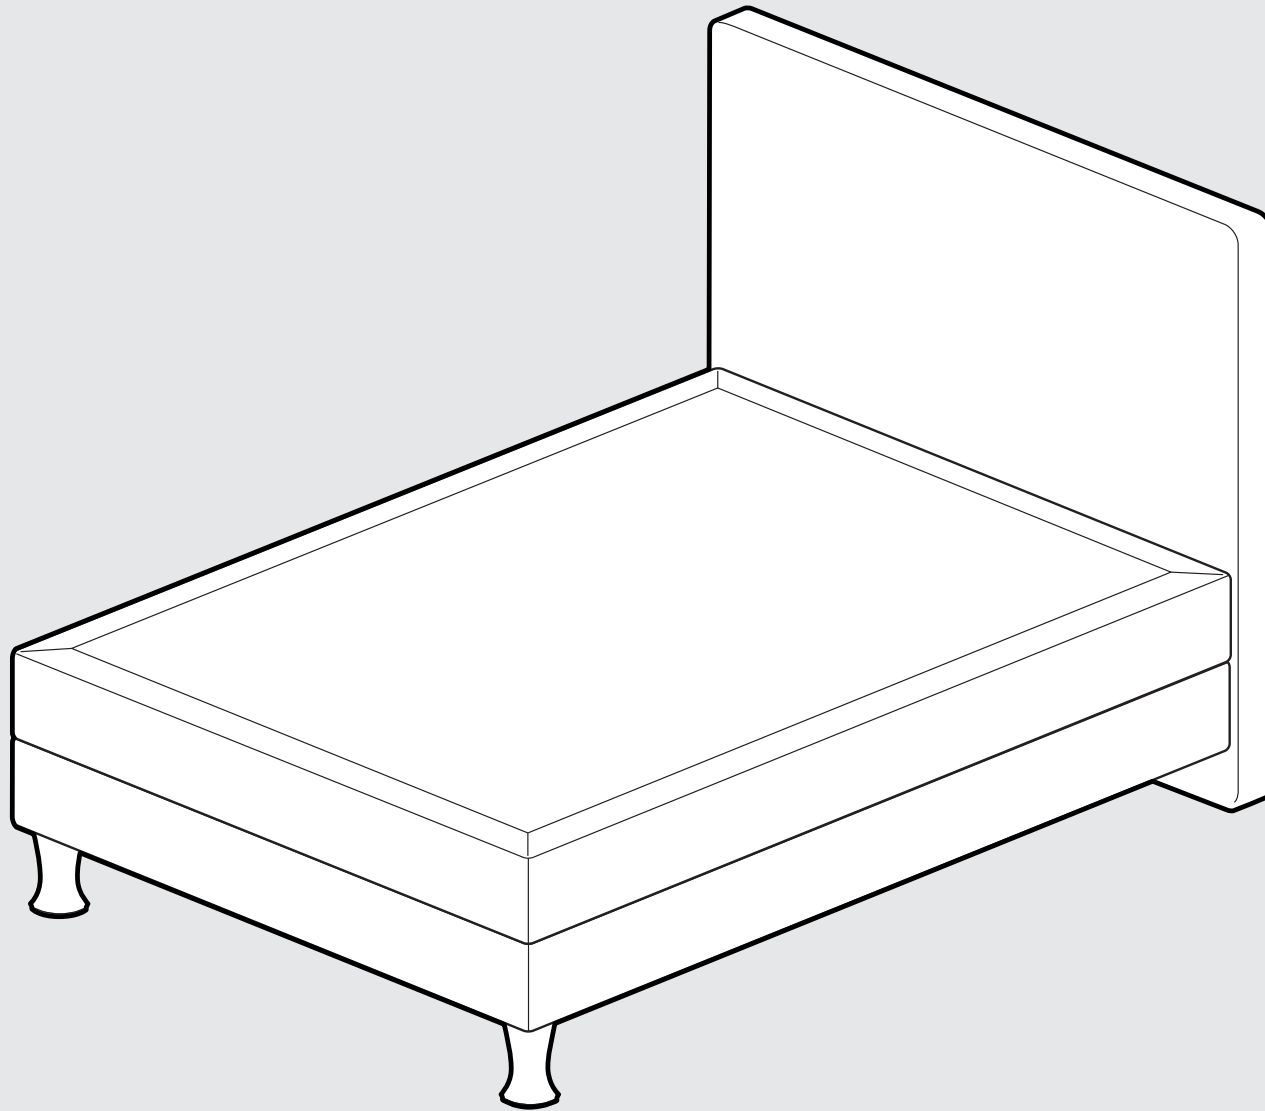

SCHWEBEOPTIK //
SEITE 9

HOLZLEISTE VORNE //
SEITE 12

HOLZRAHMEN GESAMT //
SEITE 16

Kopfteil mit Regalen
SEITE 20

Kopfteil mit Seiten-
verblendungen
SEITE 23

Platzierung Matratze auf
Plattform Box
SEITE 25

L-FUSS
ROBUST ECHTHOLZ WENGE
METALLFUSS RUND
METALLFUSS ECKIG

beispielhafte Darstellung mit Fuß Robust Echtholz Wenge für gesamte „Fußgruppe“ (siehe oben)

1

2

3

HOLZFUSS GERADE
 HOLZFUSS SCHRÄG
 HOLZFUSS ECKIG
 CHAMPAGNERFUSS

Holzfuss
 eckig

Holzfuss
 schräg

beispielhafte Darstellung mit Champagnerfuß für gesamte „Fußgruppe“ (siehe oben)