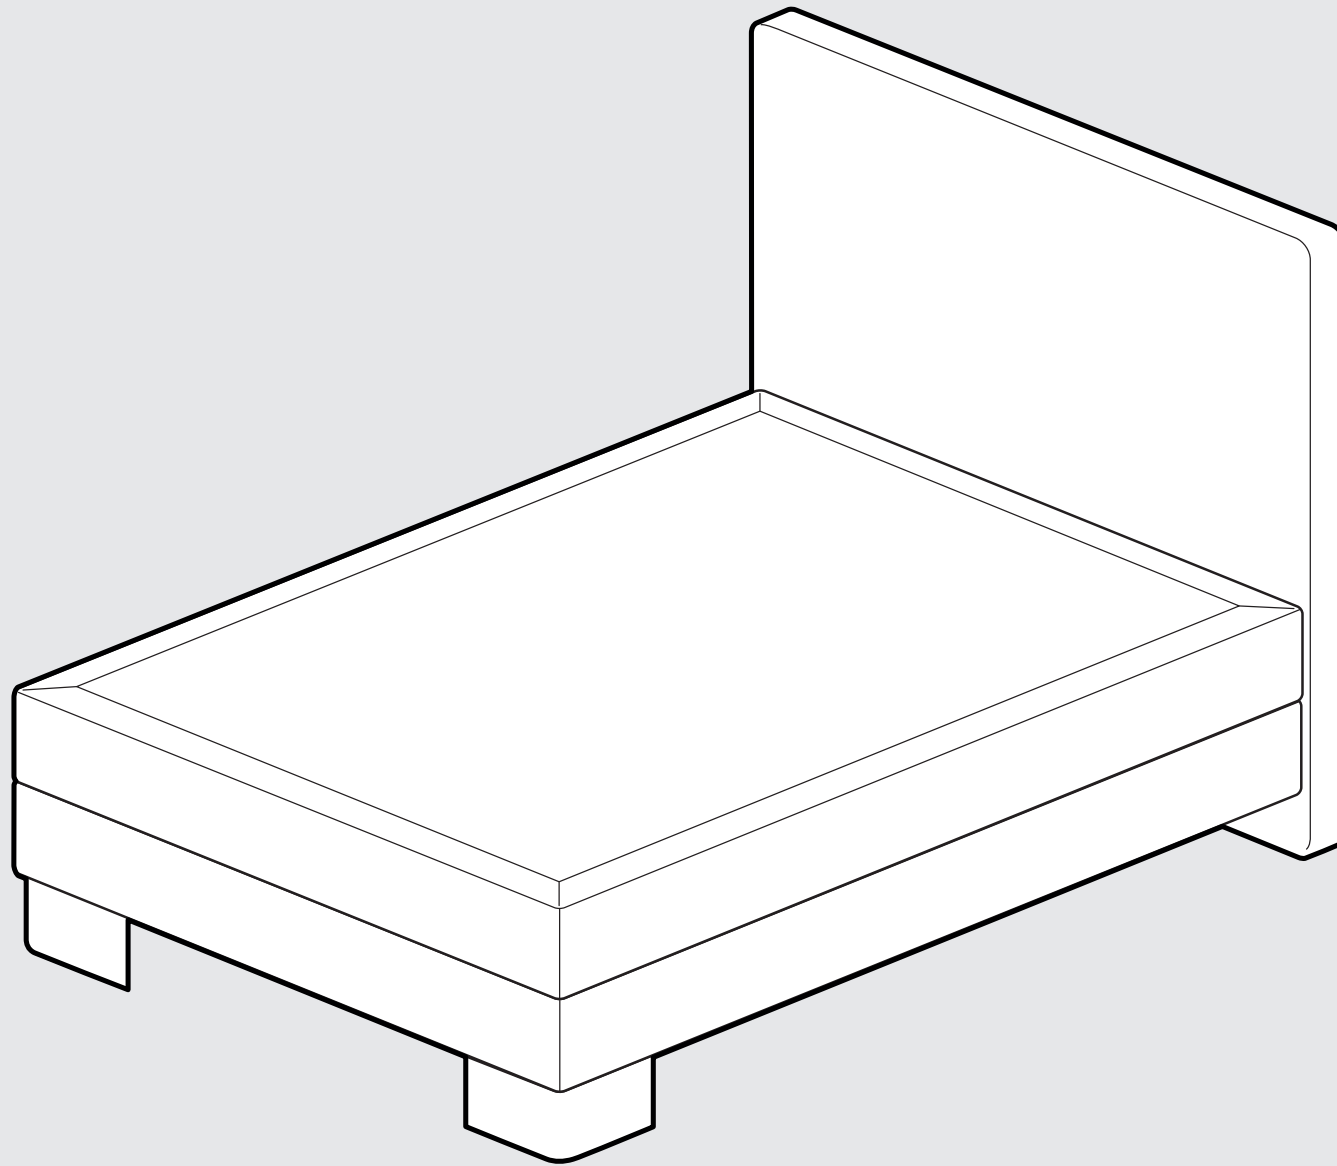

SCHLARAFFIA®

Guter Schlaf. Gutes Leben.

EINZELBETT

BODENSTEHENDES
KOPFTEIL

BOX CUBIC
120-140 CM

www.schlaraffia.de

BOXSPRING

BOX CUBIC mit Liegefläche 120-140cm

SCHWEBEOPTIK //
SEITE 9

HOLZLEISTE VORNE //
SEITE 12

HOLZRAHMEN GESAMT //
SEITE 16

Kopfteil mit Regalen
SEITE 20

Kopfteil mit Seiten-
verblendungen
SEITE 23

Platzierung Matratze auf
Plattform Box
SEITE 25

L-FUSS
ROBUST ECHTHOLZ WENGE
METALLFUSS RUND
METALLFUSS ECKIG