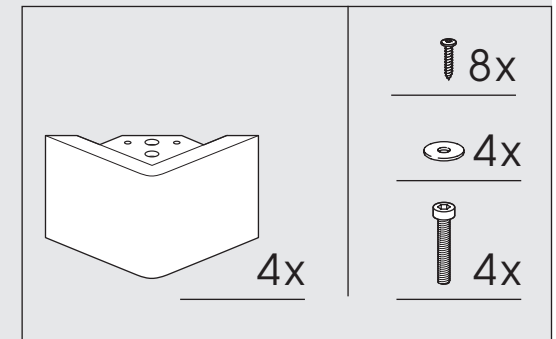

SCHWEBEOPTIK //
SEITE 9

HOLZRAHMEN GESAMT //
SEITE 12

Platzierung Matratze auf
Plattform Box **SEITE 17**

L-FUSS
ROBUST ECHTHOLZ WENGE
METALLFUSS RUND
METALLFUSS ECKIG

beispielhafte Darstellung mit Fuß Robust Echtholz Wenge für gesamte „Fußgruppe“ (siehe oben)