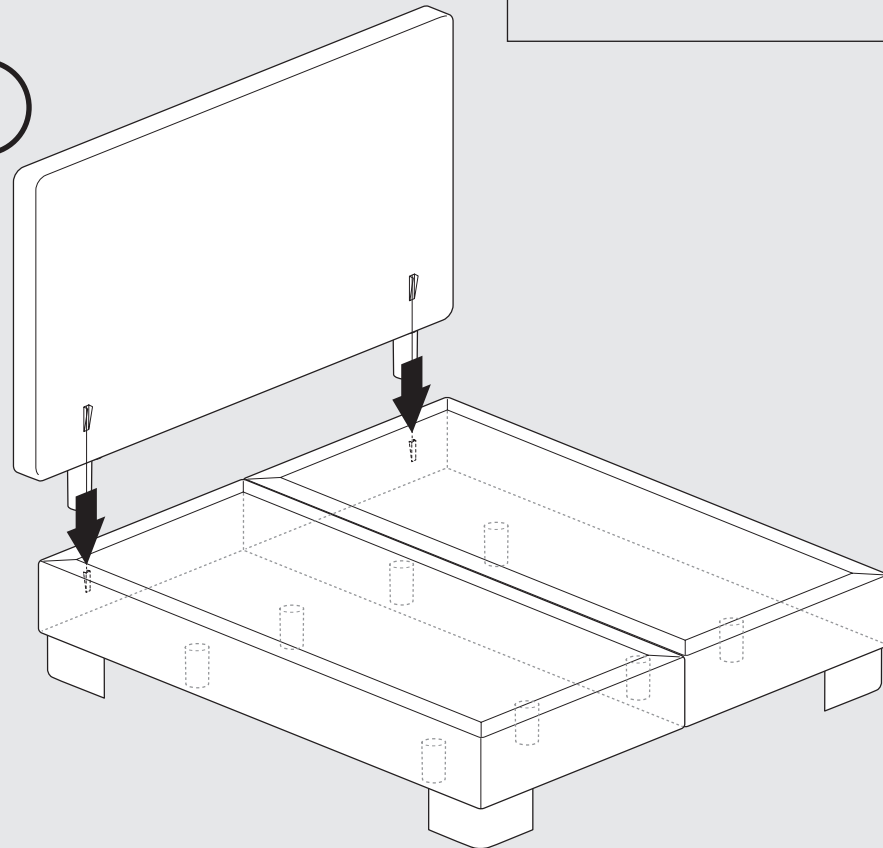

SCHWEBEOPTIK //
SEITE 9

HOLZRAHMEN GESAMT //
SEITE 12

Platzierung Matratze auf
Plattform Box **SEITE 17**

L-FUSS
ROBUST ECHTHOLZ WENGE
METALLFUSS RUND
METALLFUSS ECKIG

beispielhafte Darstellung mit Fuß Robust Echtholz Wenge für gesamte „Fußgruppe“ (siehe oben)

1

2

3

Demontage der Boxen

4

5

HOLZFUSS GERADE
 HOLZFUSS SCHRÄG
 HOLZFUSS ECKIG
 CHAMPAGNERFUSS

Holzfuß
 eckig

Holzfuß
 schräg

beispielhafte Darstellung mit Champagnerfuß für gesamte „Fußgruppe“ (siehe oben)

1

2

3

4

5

2x

1x

10x

1

2

3

4

5

HOLZRAHMEN GESAMT
TEIL 1