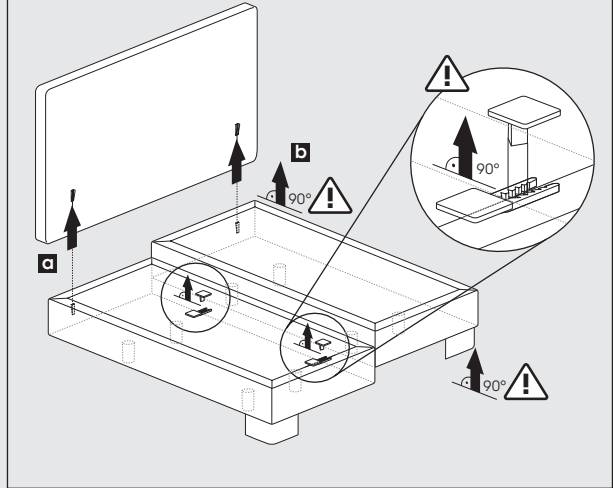

SCHWEBEOPTIK //
SEITE 9

HOLZRAHMEN GESAMT //
SEITE 12

Platzierung Matratze auf
Plattform Box **SEITE 17**

L-FUSS
ROBUST ECHTHOLZ WENGE
METALLFUSS RUND
METALLFUSS ECKIG

beispielhafte Darstellung mit Fuß Robust Echtholz Wenge für gesamte „Fußgruppe“ (siehe oben)

1

2

3

Demontage der Boxen

4

5

HOLZFUSS GERADE
 HOLZFUSS SCHRÄG
 HOLZFUSS ECKIG
 CHAMPAGNERFUSS

Holzfuß
 eckig