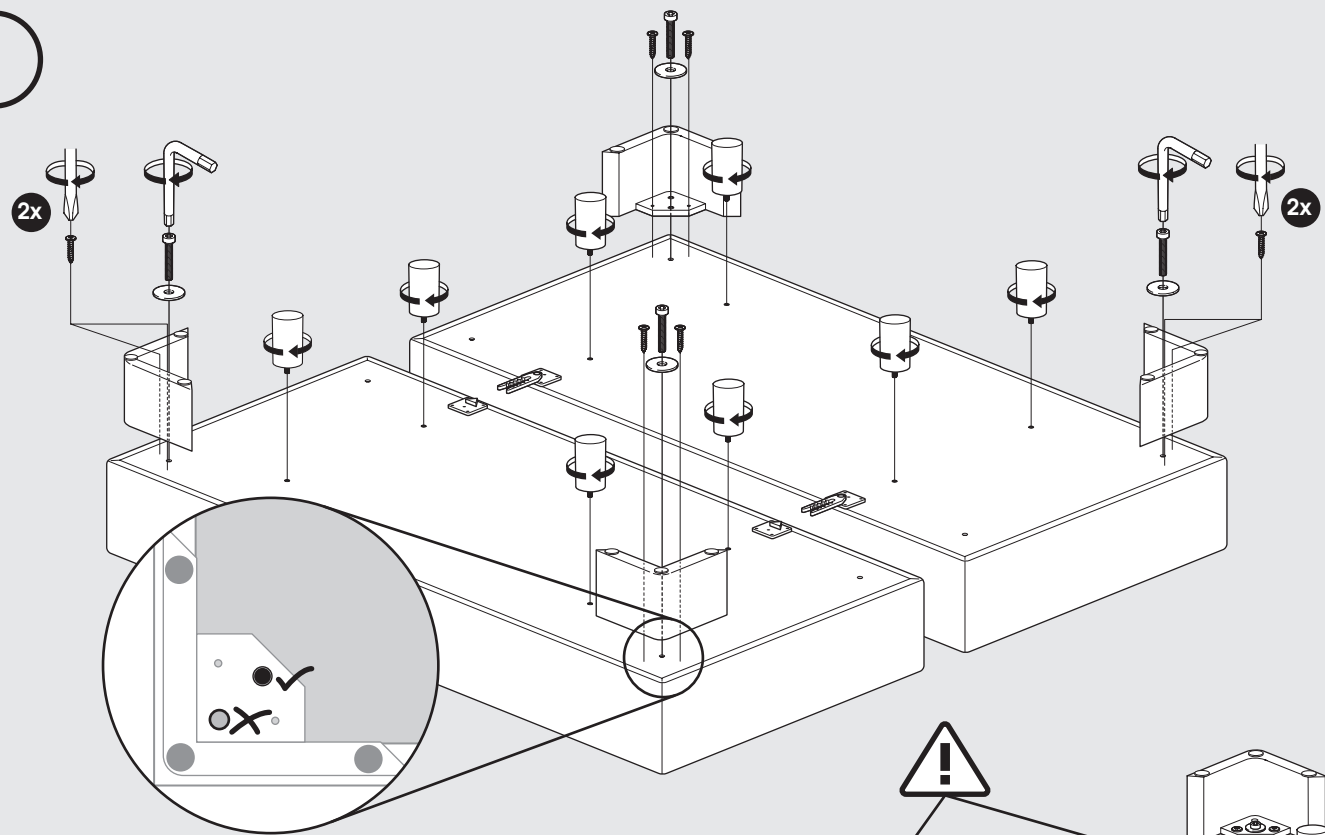

SCHWEBEOPTIK //
SEITE 9

HOLZRAHMEN GESAMT //
SEITE 12

Platzierung Matratze auf
Plattform Box **SEITE 17**

L-FUSS
ROBUST ECHTHOLZ WENGE
METALLFUSS RUND
METALLFUSS ECKIG

beispielhafte Darstellung mit Fuß Robust Echtholz Wenge für gesamte „Fußgruppe“ (siehe oben)

1

2

3

Demontage der Boxen

4

5

HOLZFUSS GERADE
 HOLZFUSS SCHRÄG
 HOLZFUSS ECKIG
 CHAMPAGNERFUSS

Holzfuß
 eckig