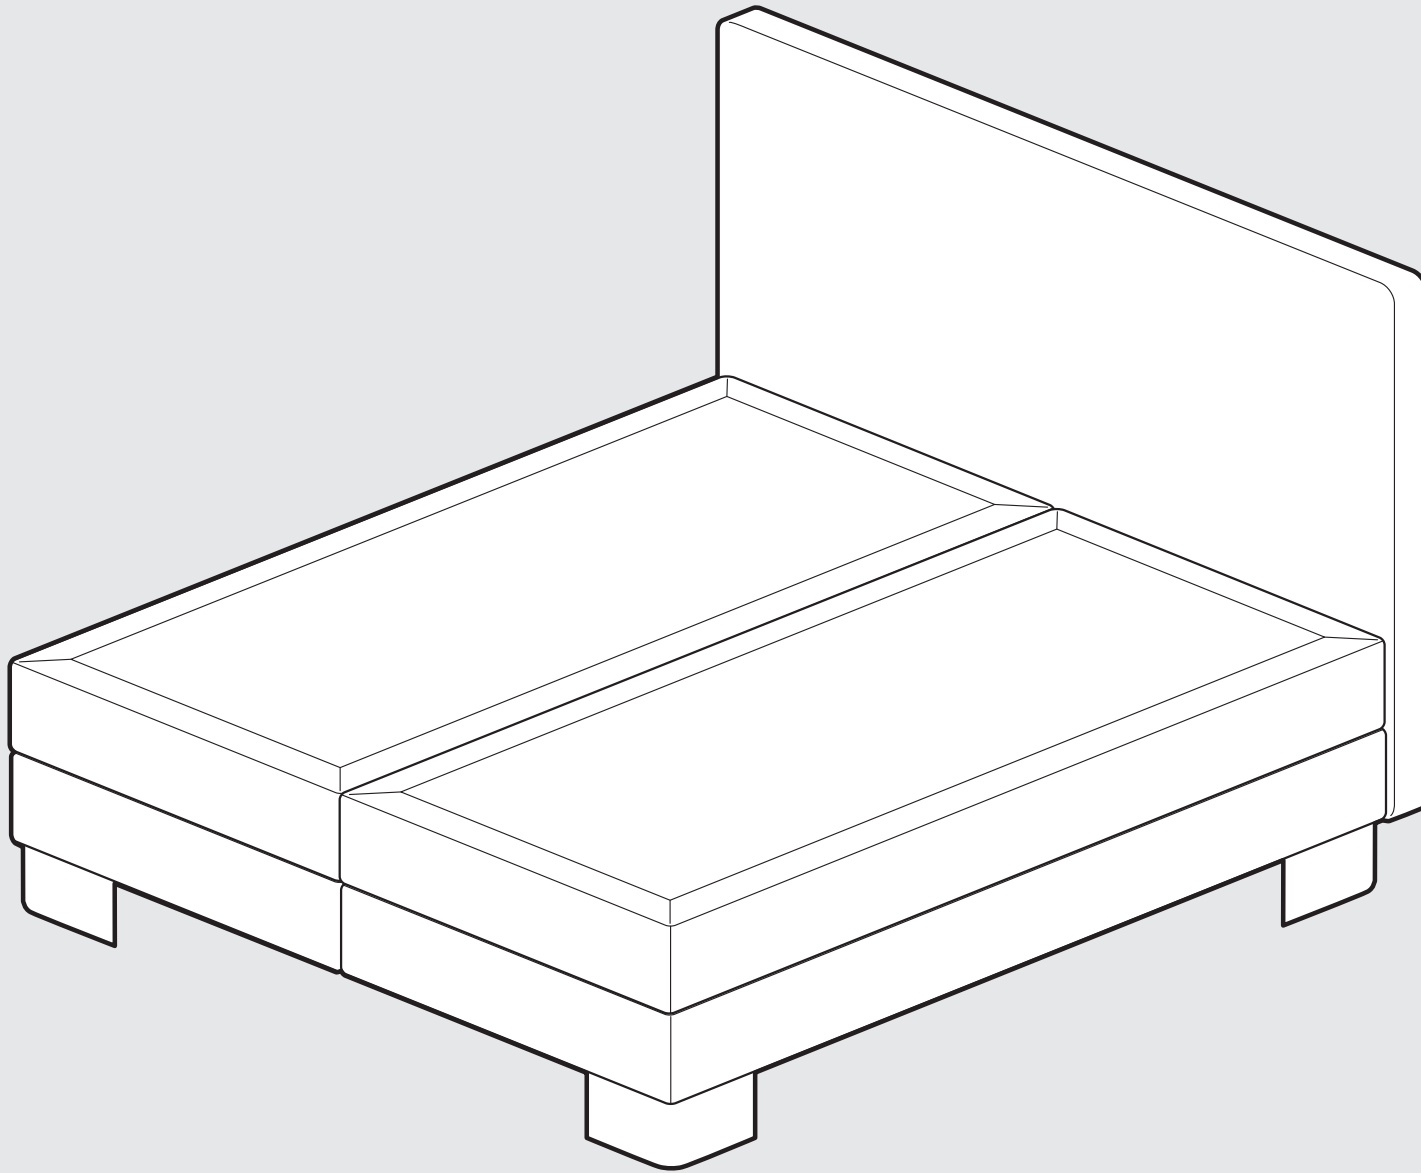

SCHLARAFFIA®

Guter Schlaf. Gutes Leben.

DOPPELBETT

SCHWEBENDES
KOPFTEIL

BOX CUBIC

www.schlaraffia.de

BOXSPRING

BOX CUBIC

Montageschritte sind nach Fußvarianten ausgerichtet

L-FUSS // ROBUST ECHTHOLZ WENGE // METALLFUSS RUND //
METALLFUSS ECKIG // **SEITE 3**

HOLZFUSS GERADE // HOLZFUSS SCHRÄG //
HOLZFUSS ECKIG // CHAMPAGNERFUSS // **SEITE 6**

SCHWEBEOPTIK //
SEITE 9

HOLZRAHMEN GESAMT //
SEITE 12

Platzierung Matratze auf
Plattform Box **SEITE 17**

L-FUSS
ROBUST ECHTHOLZ WENGE
METALLFUSS RUND
METALLFUSS ECKIG

beispielhafte Darstellung mit Fuß Robust Echtholz Wenge für gesamte „Fußgruppe“ (siehe oben)