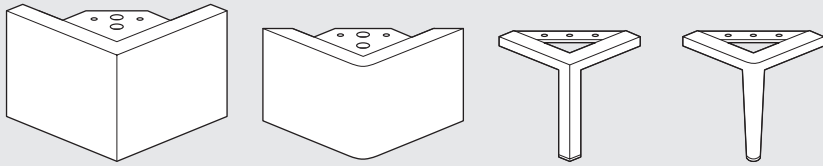

SCHLARAFFIA®

Guter Schlaf. Gutes Leben.

DOPPELBETT

SCHWEBENDES
KOPFTEIL

BOX CUBIC

www.schlaraffia.de

BOXSPRING

BOX CUBIC

Montageschritte sind nach Fußvarianten ausgerichtet

L-FUSS // ROBUST ECHTHOLZ WENGE // METALLFUSS RUND //
METALLFUSS ECKIG // **SEITE 3**

HOLZFUSS GERADE // HOLZFUSS SCHRÄG //
HOLZFUSS ECKIG // CHAMPAGNERFUSS // **SEITE 6**

SCHWEBEOPTIK //
SEITE 9

HOLZRAHMEN GESAMT //
SEITE 12

Platzierung Matratze auf
Plattform Box **SEITE 17**

L-FUSS
ROBUST ECHTHOLZ WENGE
METALLFUSS RUND
METALLFUSS ECKIG

beispielhafte Darstellung mit Fuß Robust Echtholz Wenge für gesamte „Fußgruppe“ (siehe oben)