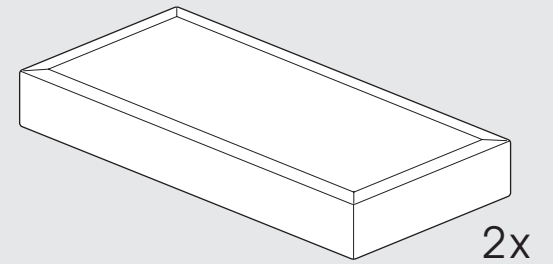

SCHWEBEOPTIK //
SEITE 9

HOLZRAHMEN GESAMT //
SEITE 12

Platzierung Matratze auf
Plattform Box **SEITE 17**

L-FUSS
ROBUST ECHTHOLZ WENGE
METALLFUSS RUND
METALLFUSS ECKIG

beispielhafte Darstellung mit Fuß Robust Echtholz Wenge für gesamte „Fußgruppe“ (siehe oben)

1

2

3

Demontage der Boxen

4

5

HOLZFUSS GERADE
 HOLZFUSS SCHRÄG
 HOLZFUSS ECKIG
 CHAMPAGNERFUSS

Holzfuß
 eckig