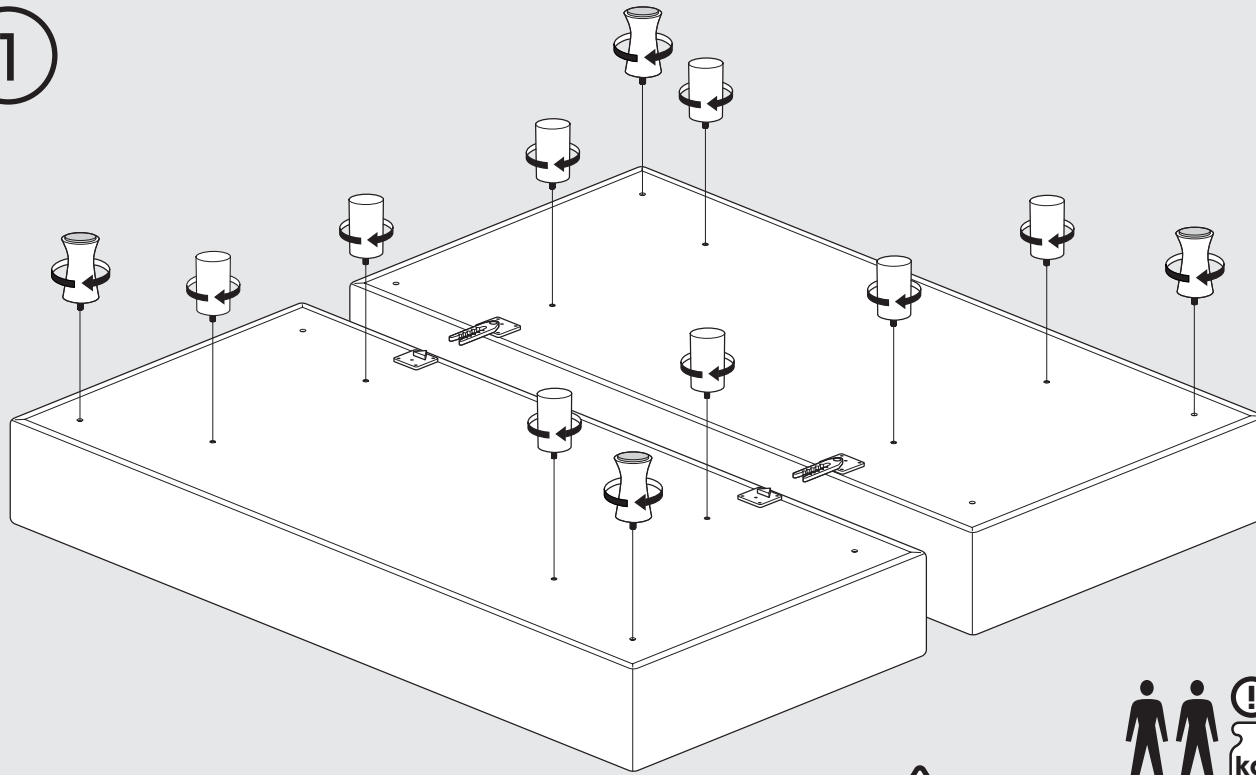

SCHWEBEOPTIK //
SEITE 9

HOLZRAHMEN GESAMT //
SEITE 12

Platzierung Matratze auf
Plattform Box **SEITE 17**

L-FUSS
ROBUST ECHTHOLZ WENGE
METALLFUSS RUND
METALLFUSS ECKIG

beispielhafte Darstellung mit Fuß Robust Echtholz Wenge für gesamte „Fußgruppe“ (siehe oben)

1

2

3

Demontage der Boxen

4

5

HOLZFUSS GERADE
 HOLZFUSS SCHRÄG
 HOLZFUSS ECKIG
 CHAMPAGNERFUSS

Holzfuß
 eckig

Holzfuß
 schräg

beispielhafte Darstellung mit Champagnerfuß für gesamte „Fußgruppe“ (siehe oben)

1

2

3

4

5

2x

1x

10x

1

2

3

4

5

HOLZRAHMEN GESAMT
TEIL 1